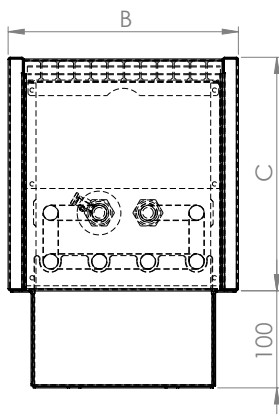

rozměry (v mm)

96 146
186 236

90 140
240 280

od 600 do 2900

základní barvy

RAL9016 RAL9007 RAL9005

* jiné barvy na vyžádání

materiál opláštění, konzolí a držáků

Opláštění je vyrobené z 1,0 mm pozinkovaného plechu, konzole jsou vyrobené z 1,5 mm pozinkovaného plechu. Na konvektoru je zakázáno stát nebo sedět.

materiál výměníků tepla

Výměník tepla je vyroben z měděných trubek a hliníkových lamel. Průměr trubek je 15,9 mm a tloušťka 0,4 mm. Je zakončen vývodkami s 1/2" vnitřním závitem.

tepelný výkon [W] 75/65/20°C

výška C [mm]	90			140				240				280				
	šířka B [mm]			96	146	186	236	96	146	186	236	96	146	186	236	
délka A	600	109	245	549	197	379	554	722	268	515	753	982	290	557	814	1061
	700	128	286	640	229	442	647	842	311	601	880	1145	337	650	951	1238
	800	145	326	732	262	506	739	963	356	688	1005	1310	385	744	1086	1416
	900	164	368	824	295	569	832	1083	401	774	1132	1473	434	836	1223	1592
	1000	182	408	915	328	632	924	1203	446	860	1257	1636	482	929	1358	1768
	1100	200	449	1006	360	695	1016	1324	490	945	1382	1801	529	1022	1494	1946
	1200	219	490	1098	393	758	1108	1444	534	1031	1508	1964	578	1115	1630	2123
	1300	237	531	1190	431	834	1220	1591	586	1134	1660	2163	634	1226	1795	2338
	1400	255	571	1281	469	909	1332	1737	638	1237	1812	2362	689	1337	1959	2553
	1500	273	612	1373	507	985	1444	1884	689	1340	1964	2562	745	1448	2123	2769
	1600	291	653	1464	544	1060	1556	2030	740	1443	2116	2761	800	1559	2287	2984
	1800	327	734	1646	619	1211	1779	2322	842	1648	2420	3158	910	1782	2616	3413
	2000	364	816	1830	695	1363	2003	2615	945	1854	2724	3556	1022	2004	2945	3844
	2200	-	898	2013	770	1514	2227	2908	1047	2059	3029	3955	1132	2226	3274	4275
	2400	-	979	2196	847	1666	2451	3200	1152	2266	3333	4352	1245	2449	3603	4704
	2600	-	1061	2379	925	1818	2675	3493	1258	2473	3638	4750	1360	2673	3932	5135
2800	-	1176	2604	1008	1988	2912	3780	1372	2688	3953	5162	1477	2905	4272	5580	
2900	-	1233	2764	1041	2047	3010	3931	1416	2784	4094	5346	1530	3009	4425	5779	