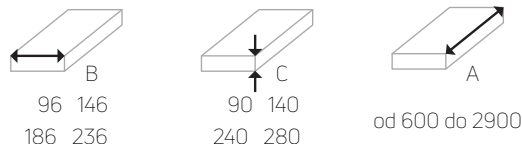

Nadpodlažní konvektor WBF

Nadpodlažní konvektor typu WBF má vysekávanou ocelovou mřížku. Výměník tepla, který je uvnitř opláštění, umožňuje teplému vzduchu proudit skrz mřížku nahoru, bez nežádoucího zahřívání opláštění. Díky lepší cirkulaci vzduchu, je tento konvektor výkonnější v porovnání s podlahovým konvektorem. WBF je určen pro instalaci na hotovou podlahu.

rozměry (v mm)

96 146
186 236

90 140
240 280

od 600 do 2900