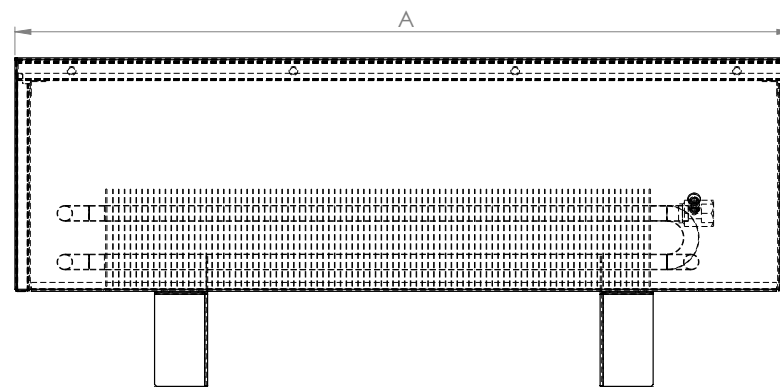

volitelné příslušenství

WZA kryt konzolí (širší), schovává připojení vody včetně fixačních šroubů

WZB kryt konzolí (užší), schovává pouze fixační šrouby

tepelný výkon [W] 75/65/20°C

výška C [mm]	90			140				240				280				
	šířka B [mm]			96	146	186	236	96	146	186	236	96	146	186	236	
délka A	600	109	245	549	197	379	554	722	268	515	753	982	290	557	814	1061
	700	128	286	640	229	442	647	842	311	601	880	1145	337	650	951	1238
	800	145	326	732	262	506	739	963	356	688	1005	1310	385	744	1086	1416
	900	164	368	824	295	569	832	1083	401	774	1132	1473	434	836	1223	1592
	1000	182	408	915	328	632	924	1203	446	860	1257	1636	482	929	1358	1768
	1100	200	449	1006	360	695	1016	1324	490	945	1382	1801	529	1022	1494	1946
	1200	219	490	1098	393	758	1108	1444	534	1031	1508	1964	578	1115	1630	2123
	1300	237	531	1190	431	834	1220	1591	586	1134	1660	2163	634	1226	1795	2338
	1400	255	571	1281	469	909	1332	1737	638	1237	1812	2362	689	1337	1959	2553
	1500	273	612	1373	507	985	1444	1884	689	1340	1964	2562	745	1448	2123	2769
	1600	291	653	1464	544	1060	1556	2030	740	1443	2116	2761	800	1559	2287	2984
	1800	327	734	1646	619	1211	1779	2322	842	1648	2420	3158	910	1782	2616	3413
	2000	364	816	1830	695	1363	2003	2615	945	1854	2724	3556	1022	2004	2945	3844
	2200	-	898	2013	770	1514	2227	2908	1047	2059	3029	3955	1132	2226	3274	4275
	2400	-	979	2196	847	1666	2451	3200	1152	2266	3333	4352	1245	2449	3603	4704
	2600	-	1061	2379	925	1818	2675	3493	1258	2473	3638	4750	1360	2673	3932	5135
2800	-	1176	2604	1008	1988	2912	3780	1372	2688	3953	5162	1477	2905	4272	5580	
2900	-	1233	2764	1041	2047	3010	3931	1416	2784	4094	5346	1530	3009	4425	5779