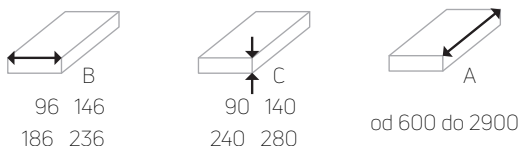

Nadpodlažní konvektor WKF

Nadpodlažní konvektor typu WKF má podélnou duralovou mřížku. Výměník tepla, který je uvnitř opláštěný, umožňuje teplému vzduchu proudit skrz mřížku nahoru, bez nežádoucího zahřívání opláštění. Díky lepší cirkulaci vzduchu, je tento konvektor výkonnější v porovnání s podlahovým konvektorem. WKF je určen pro instalaci na hotovou podlahu.

rozměry (v mm)

96 146

186 236

90 140

240 280

od 600 do 2900

základní barvy

RAL9016

materiál výměníků tepla

Výměník tepla je vyroben z měděných trubek a hliníkových lamel. Průměr trubek je 15,9 mm a tloušťka 0,4 mm. Je zakončen vývodkami s 1/2" vnitřním závitem.

připojení vody

Pravé i levé připojení je možné, levé je na vyžádání. Ve standardním provedení je v bočnici díra pro termostatickou hlavici. V případě termoelektrického pohonu je možné udělat bočnici bez díry, je nutné uvést v objednávce.