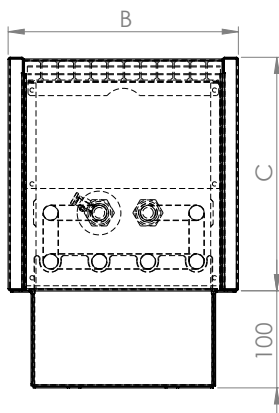

rozměry (v mm)

96 146

186 236

90 140

240 280

od 600 do 2900

základní barvy

RAL9016

materiál výměníků tepla

Výměník tepla je vyroben z měděných trubek a hliníkových lamel. Průměr trubek je 15,9 mm a tloušťka 0,4 mm. Je zakončen vývodkami s 1/2" vnitřním závitem.

připojení vody

Pravé i levé připojení je možné, levé je na vyžádání. Ve standardním provedení je v bočnici díra pro termostatickou hlavici. V případě termoelektrického pohonu je možné udělat bočnici bez díry, je nutné uvést v objednávce.

technické údaje

Od délky 600 do 1600 mm jsou tam dvě konzole, od 1800 do 2900 mm jsou tam tři konzole, max. provozní tlak 10 bar, automatický odvěšovací ventil, testováno podle DIN EN 442.

standartní dodávka obsahuje